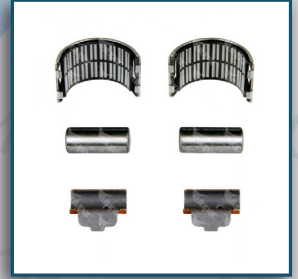

ELSA 2-195-225

MERITOR TYPE

20023001

SJ4098

CMSK.98.3

P71RK056A

Kaliper Yarım Rulman Tamir Takımı

ELSA 2-195-225