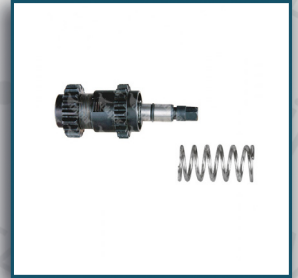

20022004

SJ4114
CMSK.10.2
P71RK058A

Kaliper Ayar Mekanizması (Sağ)

D LİSA
MERITOR TYPE