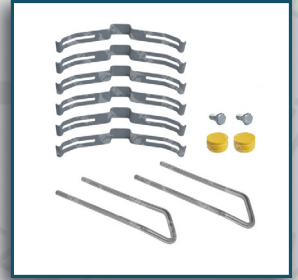

20031021

Kaliper İpad Tutucu Tamir Takımı

PAN 17.5

WABCO TYPE