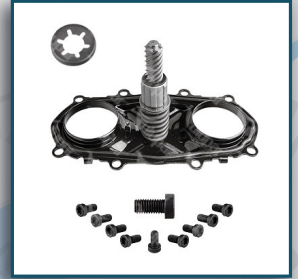

Kaliper Mekanizmalı Kapak

K000944

K010604

CKSK.4

05317002800

P66RK007

II304130065

BPW

BPW TYPE