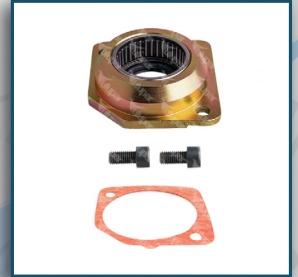

CMSK.19.3

Kaliper Merkezleme Dişli Seti

DX.225

MERITOR TYPE

20024017

Kaliper Şaft Yatağı

DX.225

MERITOR TYPE