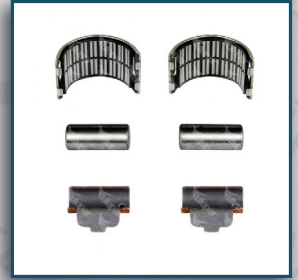

Kaliper Yarım Rulman Tamir Takımı

ELSA 2-195-225

MERITOR TYPE