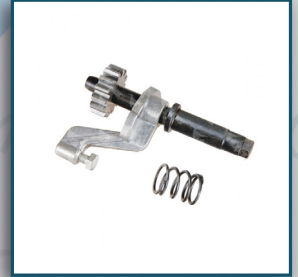

Kaliper Ayar Dişlisi (Sağ)

ELSA 2-195-225

MERITOR TYPE