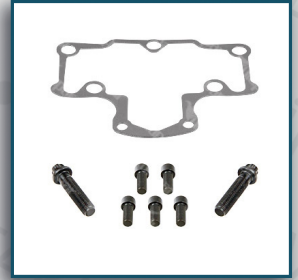

Kaliper Conta & Civata Tamir Takımı

PAN 19.5-22 / 2 Piston

WABCO TYPE