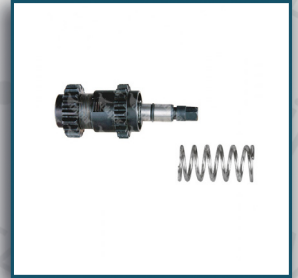

20022004

SJ4114
CMSK.10.2
P71RK058A

Kaliper Ayar Mekanizması (Sağ)

C LISA
MERITOR TYPE