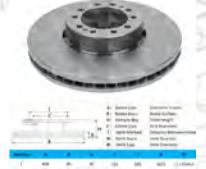

53035

Brake Disc / Front

5010422593
5010216437
5010422363
5006172150

MAGNUM / PREMIUM / 270 /
400 / 420